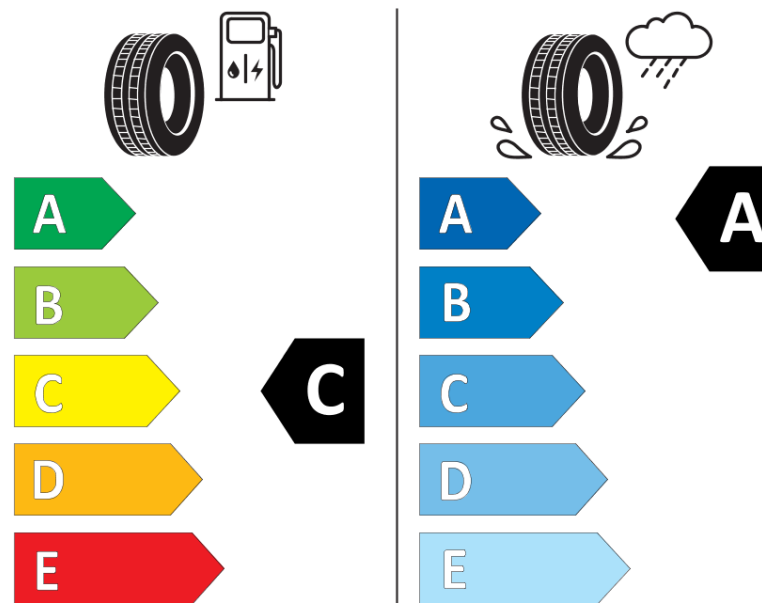

Informační list výrobku

Nařízení (EU) 2020/740

Dodavatel nebo obchodní značka	MICHELIN
Obchodní název nebo obchodní označení	PRIMACY 3 *MOE
Kód modelu	288543
Označení rozměru pneumatiky	275/35R19
Index nosnosti	100
Index rychlosti	Y
Třída palivové účinnosti	C
Třída přilnavosti na mokru	A
Třída vnější hlučnosti	B
Hodnota vnější hlučnosti	71 dB
Přilnavost na sněhu	Ne
Přilnavost na ledu	Ne
Datum zahájení výroby	14/13
Datum ukončení výroby	
Zesílené pneu s vyšší nosností	XL
Doplňující informace	275/35 R19 100Y XL TL PRIMACY 3 ZP*MOE GRNX MI

ENERG

MICHELIN

288543

275/35R19 100 Y

C1

2020/740